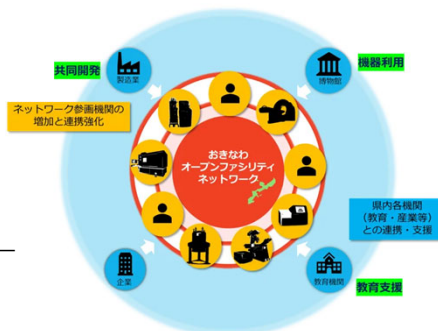

第2回 おきなわオープンファシリティネットワーク ワークショップ開催について

2024年10月
学長記者懇談会

研究基盤と琉球大学の取り組み

「研究基盤」とは

研究を行う上で不可欠な要素の総称であり、研究活動全般を支える「基盤(インフラ)」のこと。その中には「研究機器・設備」のみならず「人材・技術」も含まれる。

琉球大学の取り組み

平成28年から学内の研究機器・設備の「共用化」を推進し、学内の研究者や学生が所属部局等に関係なく必要な研究機器・設備を利用できる環境を整備。

地域と連携した研究基盤の必要性

1機関が整備・運用できる研究基盤には限界があり、地域の様々な研究機関の連携が不可欠。また琉球大学の研究基盤リソースを学内のみならず学外からも利用してもらうことで、沖縄県全体の研究や産業振興に貢献。

沖縄県内の各機関が連携して研究基盤を運用する体制(ネットワーク)の構築へ

おきなわオープンファシリティネットワークの設立

- 令和元年に沖縄県内の研究機器・設備を運用する研究機関等が参加して開始。
- 研究機器・設備や技術人材等を相互に活用することで、研究や開発に必要な機器や設備を強化し、研究能力や技術の向上をはかる。

参画機関(令和6年7月時点)

- ・ 沖縄美ら島財団 総合研究センター
- ・ 沖縄科学技術大学院大学(OIST)
- ・ 沖縄県工業技術センター
- ・ 沖縄健康バイオテクノロジー研究開発センター
- ・ 沖縄国際大学
- ・ 沖縄職業能力開発大学校
- ・ 沖縄大学
- ・ 沖縄ライフサイエンス研究センター
- ・ 沖縄工業高等専門学校 地域連携研究推進センター
- ・ 名城大学 環太平洋地域文化研究所
- ・ 琉球大学 研究推進機構

沖縄全体で研究・産業・教育の基盤を整備・構築すると共に、県内各機関(産業・学術・教育等)の利用促進と研究支援により、沖縄県内における研究及び産業の発展に寄与する。

これまでのネットワークの取り組みと成果

ポータルサイトによる機器情報の集約・公開

技術セミナー等による技術共有

機関の枠を超えた研究設備の運用

複数機関の機器を活用した研究成果の創出

地域のネットワークを考えるワークショップを開催

- 沖縄に限らず研究基盤の維持・運用は地方・地域の課題となっている。
- オープンネットを含めた日本各地で活動している「地域の研究基盤ネットワーク」の活動や課題等を共有・議論することで、更なる活動推進や連携を考える。