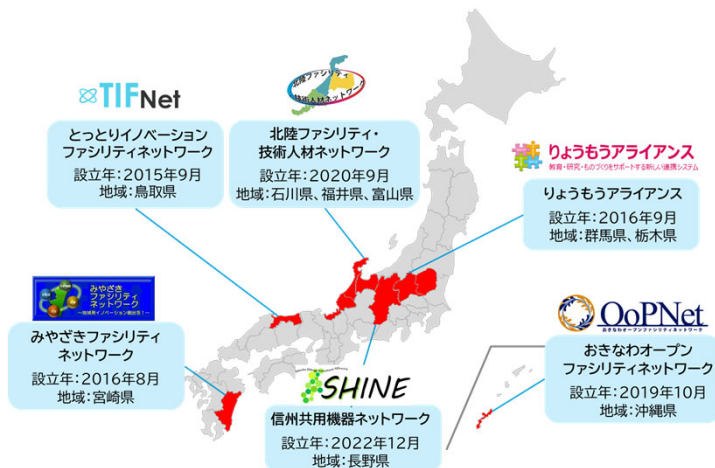

地域と連携した研究基盤の必要性

1機関が整備・運用できる研究基盤には限界があり、地域の様々な研究機関の連携が不可欠。また琉球大学の研究基盤リソースを学内のみならず学外からも利用してもらうことで、沖縄県全体の研究や産業振興に貢献。

沖縄県内の各機関が連携して研究基盤を運用する体制(ネットワーク)の構築へ

おきなわオープンファシリティネットワークの設立

- 令和元年に沖縄県内の研究機器・設備を運用する研究機関等が参加して開始。
- 研究機器・設備や技術人材等を相互に活用することで、研究や開発に必要な機器や設備を強化し、研究能力や技術の向上をはかる。

参画機関(令和6年7月時点)

- ・ 沖縄美ら島財団 総合研究センター
- ・ 沖縄科学技術大学院大学(OIST)
- ・ 沖縄県工業技術センター
- ・ 沖縄健康バイオテクノロジー研究開発センター
- ・ 沖縄国際大学
- ・ 沖縄職業能力開発大学校
- ・ 沖縄大学
- ・ 沖縄ライフサイエンス研究センター
- ・ 沖縄工業高等専門学校 地域連携研究推進センター
- ・ 名城大学 環太平洋地域文化研究所
- ・ 琉球大学 研究推進機構

沖縄全体で研究・産業・教育の基盤を整備・構築すると共に、県内各機関(産業・学術・教育等)の利用促進と研究支援により、沖縄県内における研究及び産業の発展に寄与する。

これまでのネットワークの取り組みと成果

ポータルサイトによる機器情報の集約・公開

技術セミナー等による技術共有

機関の枠を超えた研究設備の運用

複数機関の機器を活用した研究成果の創出

地域のネットワークを考えるワークショップを開催

- 沖縄に限らず研究基盤の維持・運用は地方・地域の課題となっている。
- オープンネットを含めた日本各地で活動している「地域の研究基盤ネットワーク」の活動や課題等を共有・議論することで、更なる活動推進や連携を考える。